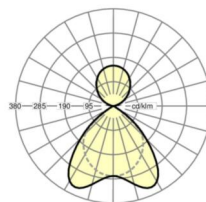

параметры

номер заказа	60312026665
код EAN	4020863309504
номер таможенного тарифа	94051190
Знак прохождения контроля	IP 20, класс защиты I, для рабочих мест за дисплеем 65° < 1500, F, Indoor, CE
Степень ударопрочности IK	IK03
Температура окружения	ta 25°C
Особые свойства	Готовность к IoT «Ready for IoT»
Гарантийный срок	5 лет
Государственные программы поддержки	BEG - государственные субсидии для энергосберегающих зданий (действительна только для Германии)

электротехника

Балласт	Электронный драйвер DALI2 (1 штука)
Мощность системы	43W
сетевое напряжение	230V/50Hz
автоматический предохранитель (пусковой ток)	13 штук/B10, 24 штук/B16, 25 штук/C10, 40 штук/C16
класс энергосбережения/Источник света	B

Оптика

Оснастка	LED, цветопередача/оттенок света CRI ≥ 80 / 4000K
Допуск для координаты цветности (MacAdam)	3SDCM
Номинальный световой поток	5514lm
Срок службы LED	50000h L80/B10 (Tq 25°C)
светоотдача светильников	129lm/W
UGR поп./вдоль	17.9 / 17.1

DEEP-LINK

<https://www.regiolum.de/ru/article/60312026665>

Ссылка	LED 5500lm 840
ηLB	100 %
Φ ↓/↑	62 % / 38 %
UGR поп./вдоль дисплей	17.9 / 17.1
	65° < 1500cd/m²