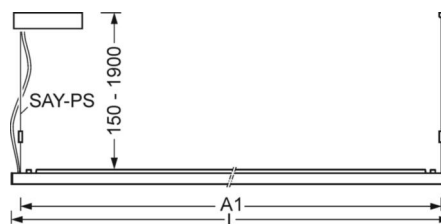

DEEP-LINK

<https://www.regiolum.de/ru/article/60312026665>

Ссылка	LED 5500lm 840
ηLB	100 %
Φ ↓/↑	62 % / 38 %
UGR поп./вдоль дисплей	17.9 / 17.1
	65° < 1500cd/m ²

Механика

цвет корпуса	серебристый/ белый алюминий RAL 9006
размеры (LxWxH/DxH)	1240mm x 198mm x 37mm
вес (нетто)	4.233kg
Вид монтажа	установка отдельных светильников на подвесе

размеры

L	1240 mm	Длина
B	198 mm	Ширина
H	37 mm	Высота
A1	1216 mm	Расстояние между точками крепежа при одиночной установке
A2	1279 mm	Расстояние между точками крепежа, 1-й светильник световой полосы
A3	1342 mm	Расстояние между точками крепежа между светильниками в световой п
P min	150 mm	Минимальная длина подвеса
P max	1900 mm	Максимальная длина подвеса