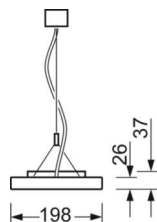

DEEP-LINK

<https://www.regiolum.de/ru/article/60312026665>

Ссылка	LED 5500lm 840
ηLB	100 %
Φ ↓/↑	62 % / 38 %
UGR поп./вдоль дисплей	17.9 / 17.1
	65° < 1500cd/m ²

Механика

цвет корпуса	серебристый/ белый алюминий RAL 9006
размеры (LxWxH/DxH)	1240mm x 198mm x 37mm
вес (нетто)	4.233kg
Вид монтажа	установка отдельных светильников на подвесе

размеры

L	1240 mm	Длина
B	198 mm	Ширина
H	37 mm	Высота
A1	1216 mm	Расстояние между точками крепежа при одиночной установке
A2	1279 mm	Расстояние между точками крепежа, 1-й светильник световой полосы
A3	1342 mm	Расстояние между точками крепежа между светильниками в световой п
P min	150 mm	Минимальная длина подвеса
P max	1900 mm	Максимальная длина подвеса